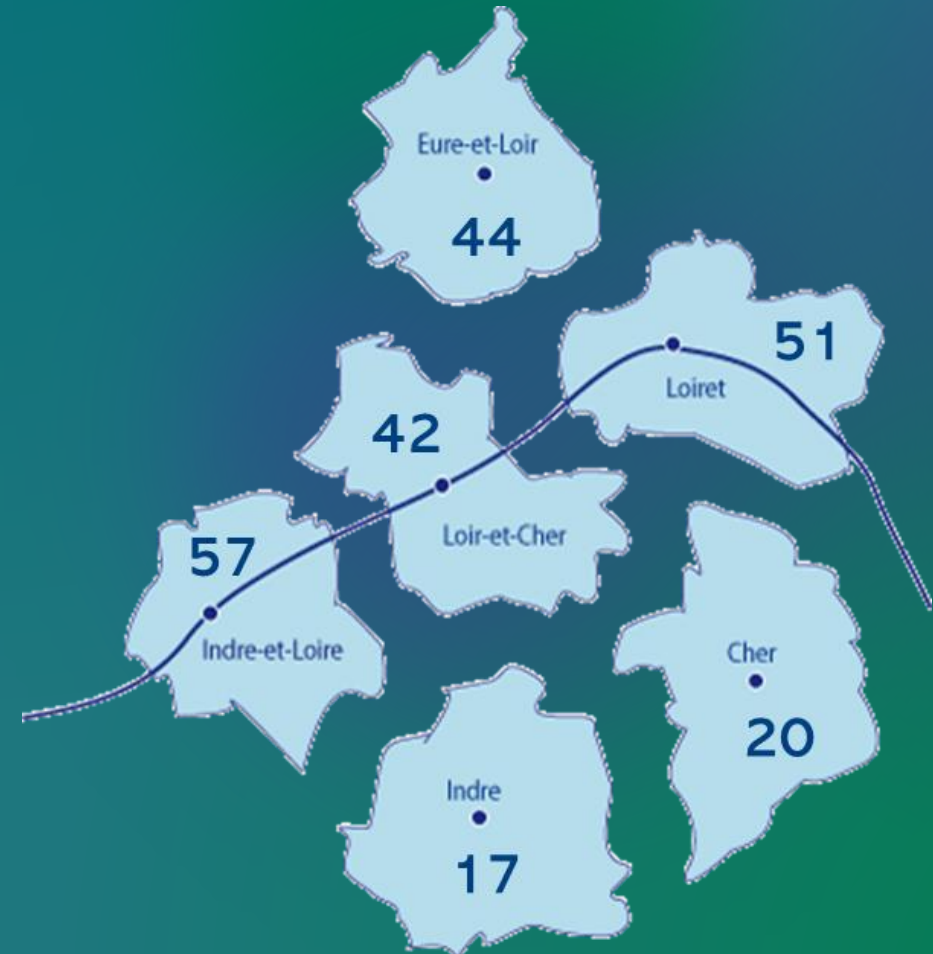

Les chiffres de l'Enseignement Catholique régional

RENTRÉE 2021

ACADÉMIE D'ORLÉANS-TOURS

RÉGION CENTRE – VAL DE LOIRE

Répartition des 231 Unités Pédagogiques

Répartition des Unités Pédagogiques :

Les écoles

Les lycées

Les collèges

Les lycées agricoles

Taille des unités Pédagogiques :

Les écoles

(en fonction du nbre de classes)

Les collèges et lycées

(en fonction du nbre d'élèves)