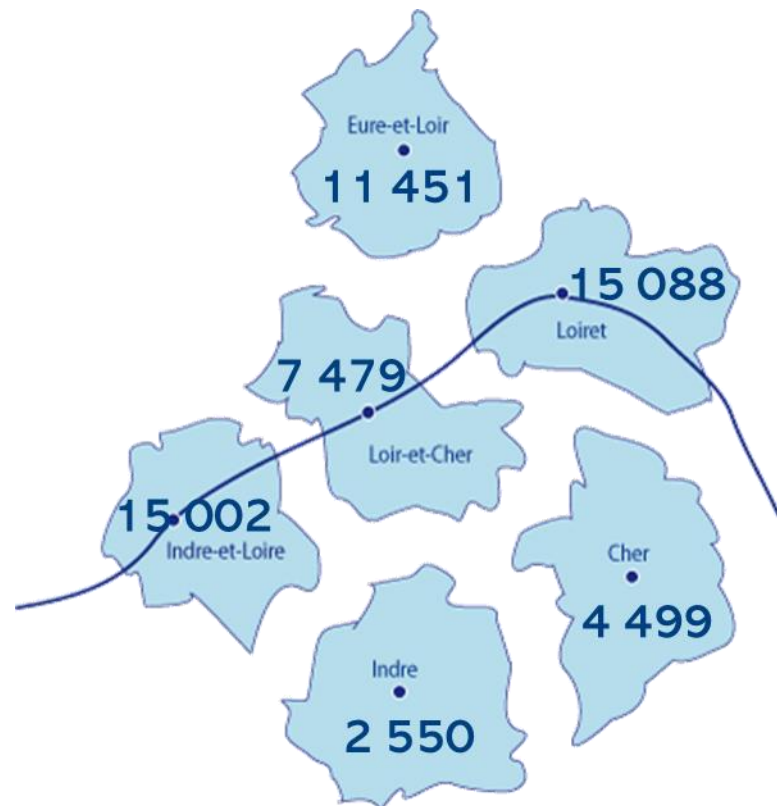

Répartition des effectifs :