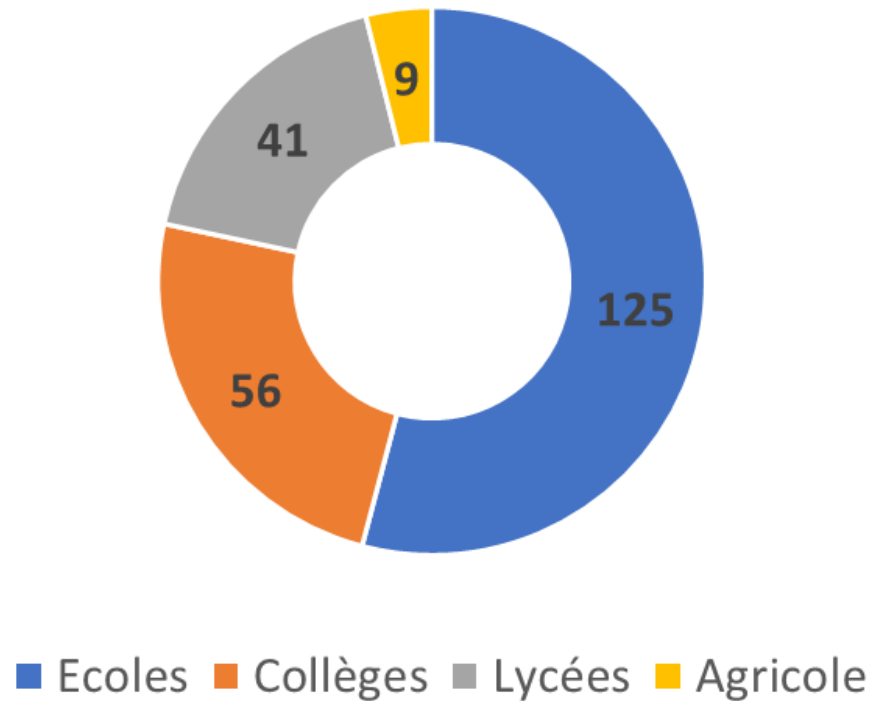

Les chiffres de l'Enseignement Catholique régional

RENTRÉE 2021

ACADÉMIE D'ORLÉANS-TOURS

RÉGION CENTRE – VAL DE LOIRE

Répartition des 231 Unités Pédagogiques

Répartition des Unités Pédagogiques :

Les écoles

Les lycées

Les collèges

Les lycées agricoles

Taille des unités Pédagogiques :

Les écoles

(en fonction du nbre de classes)

Les collèges et lycées

(en fonction du nbre d'élèves)

Répartition par type de tutelles :

Nombre d'élèves accueillis à la rentrée 2021:

1er degré		21 706
	Maternelle	7 140
	Elémentaire, dont ULIS	14 566
	Structures spécialisée (IME-ITEP)	0
2nd degré		30 467
	Collège	18255
	dont ULIS	70
	SEGPA	175
	Lycée	12 037
	dont voie générale	7 007
	dont voie technologique	1 010
	dont voie professionnelle	3 978
	dont ULIS	42
Post-Bac		2 110
	Dont CPGE	38
	Dont BTS	1 954
	Dont autres formations sous contrat	118
Enseignement agricole		1 786
TOTAL		56 069