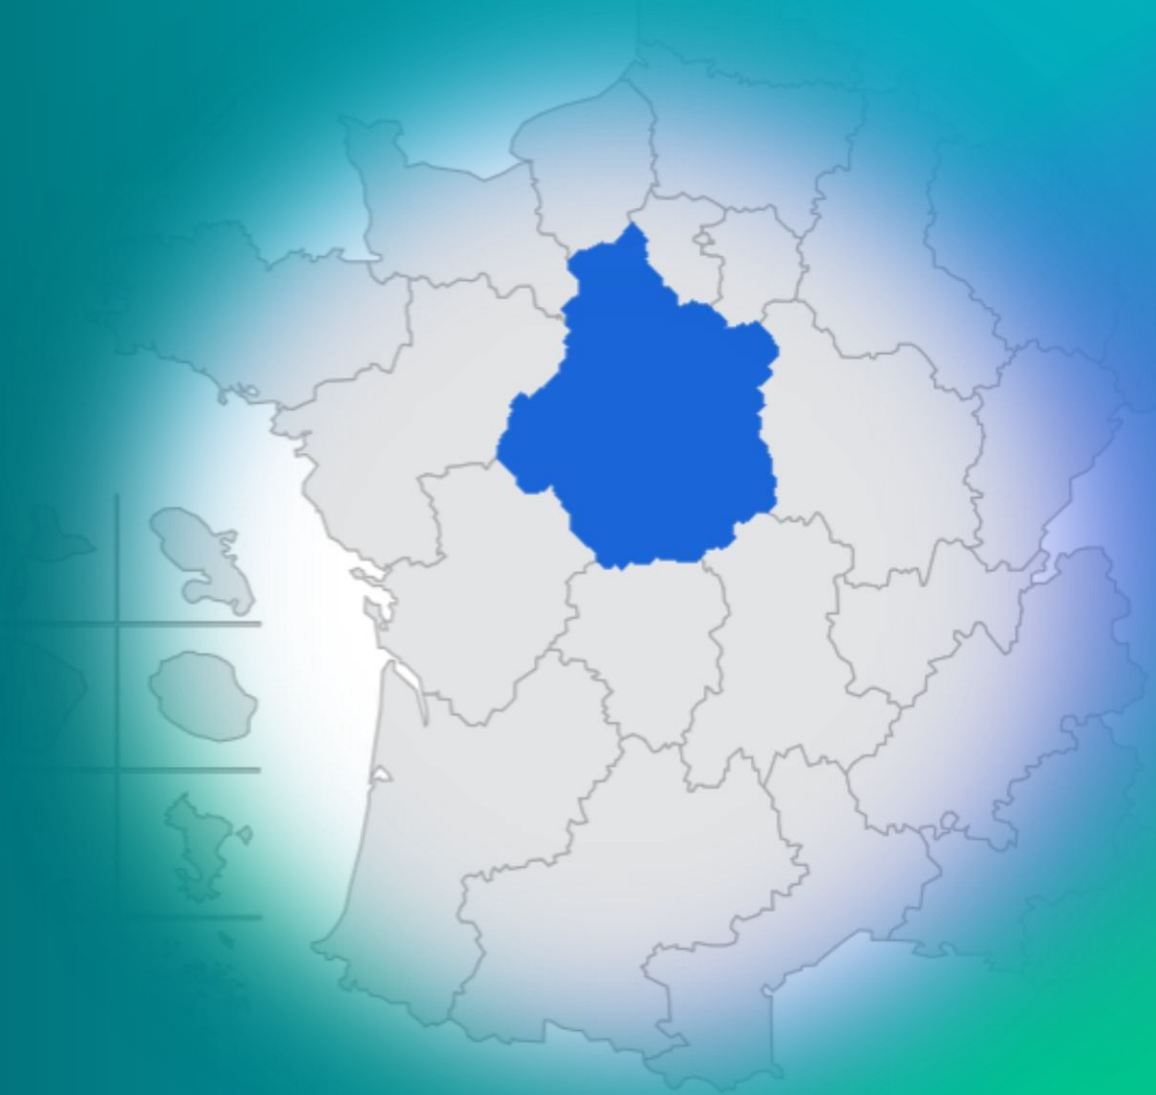

Les chiffres de l'Enseignement Catholique régional

RENTRÉE 2021

ACADÉMIE D'ORLÉANS-TOURS

RÉGION CENTRE – VAL DE LOIRE

Répartition des 231 Unités Pédagogiques

Répartition des Unités Pédagogiques :

Les écoles