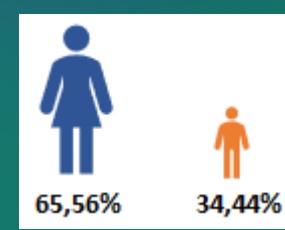

Evolution des effectifs (hors Agricole)

Dans l'Enseignement Catholique régional par département

(entre la rentrée 2020 et la rentrée 2021)

Dans l'Ens. Catholique et l'Ens. Public :

(Base 100 en 2014)

Les enseignants :

Les Enseignants du 1D :

Les Enseignants du 1D :

Les Enseignants du 2D :

Les Enseignants du 2D :

Pyramide des âges des enseignants 2D de la Région
(âge au 31/12/2021)