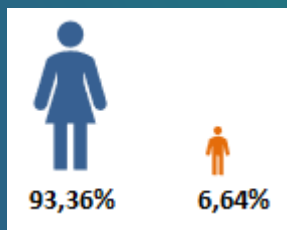

Evolution des effectifs (hors Agricole)

Dans l'Enseignement Catholique régional par département

(entre la rentrée 2020 et la rentrée 2021)

Dans l'Ens. Catholique et l'Ens. Public :

(Base 100 en 2014)

Les enseignants :

Les Enseignants du 1D :

Les Enseignants du 1D :

Les Enseignants du 2D :

Les Enseignants du 2D :

Pyramide des âges des enseignants 2D de la Région
(âge au 31/12/2021)