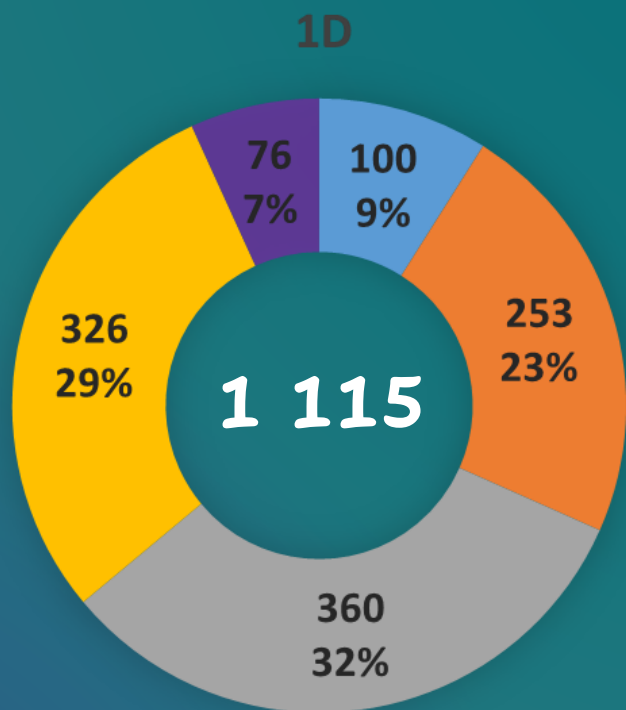

Evolution des effectifs (hors Agricole)

Dans l'Enseignement Catholique régional par département

(entre la rentrée 2020 et la rentrée 2021)

Dans l'Ens. Catholique et l'Ens. Public :

(Base 100 en 2014)

Les enseignants :

Les Enseignants du 1D :

Les Enseignants du 1D :

Les Enseignants du 2D :

Les Enseignants du 2D :

Pyramide des âges des enseignants 2D de la Région
(âge au 31/12/2021)