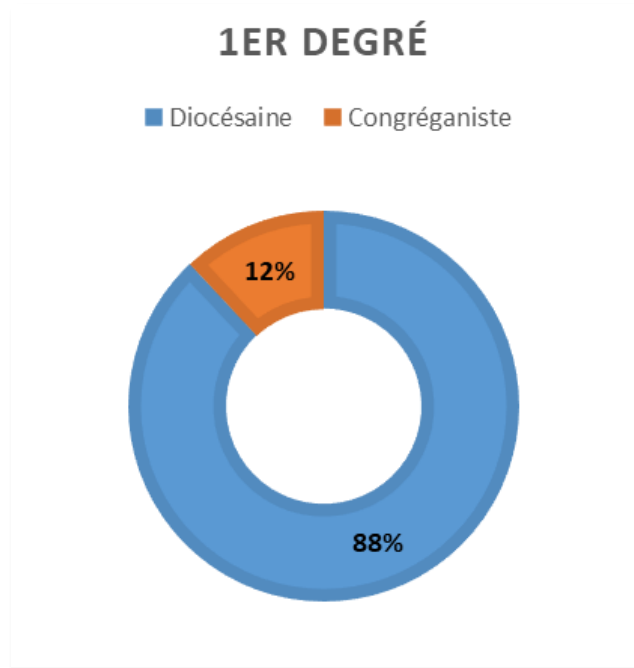

Les chiffres de l'Enseignement Catholique régional

RENTRÉE 2021

ACADÉMIE D'ORLÉANS-TOURS

RÉGION CENTRE – VAL DE LOIRE

Répartition des 231 Unités Pédagogiques

Répartition des Unités Pédagogiques :

Les écoles

Les lycées

Les collèges

Les lycées agricoles

Taille des unités Pédagogiques :

Les écoles

(en fonction du nbre de classes)

Les collèges et lycées

(en fonction du nbre d'élèves)

Répartition par type de tutelles :

Nombre d'élèves accueillis à la rentrée 2021:

1er degré		21 706
	Maternelle	7 140
	Elémentaire, dont ULIS	14 566
	Structures spécialisée (IME-ITEP)	0
2nd degré		30 467
	Collège	18255
	dont ULIS	70
	SEGPA	175
	Lycée	12 037
	dont voie générale	7 007
	dont voie technologique	1 010
	dont voie professionnelle	3 978
	dont ULIS	42
Post-Bac		2 110
	Dont CPGE	38
	Dont BTS	1 954
	Dont autres formations sous contrat	118
Enseignement agricole		1 786
TOTAL		56 069