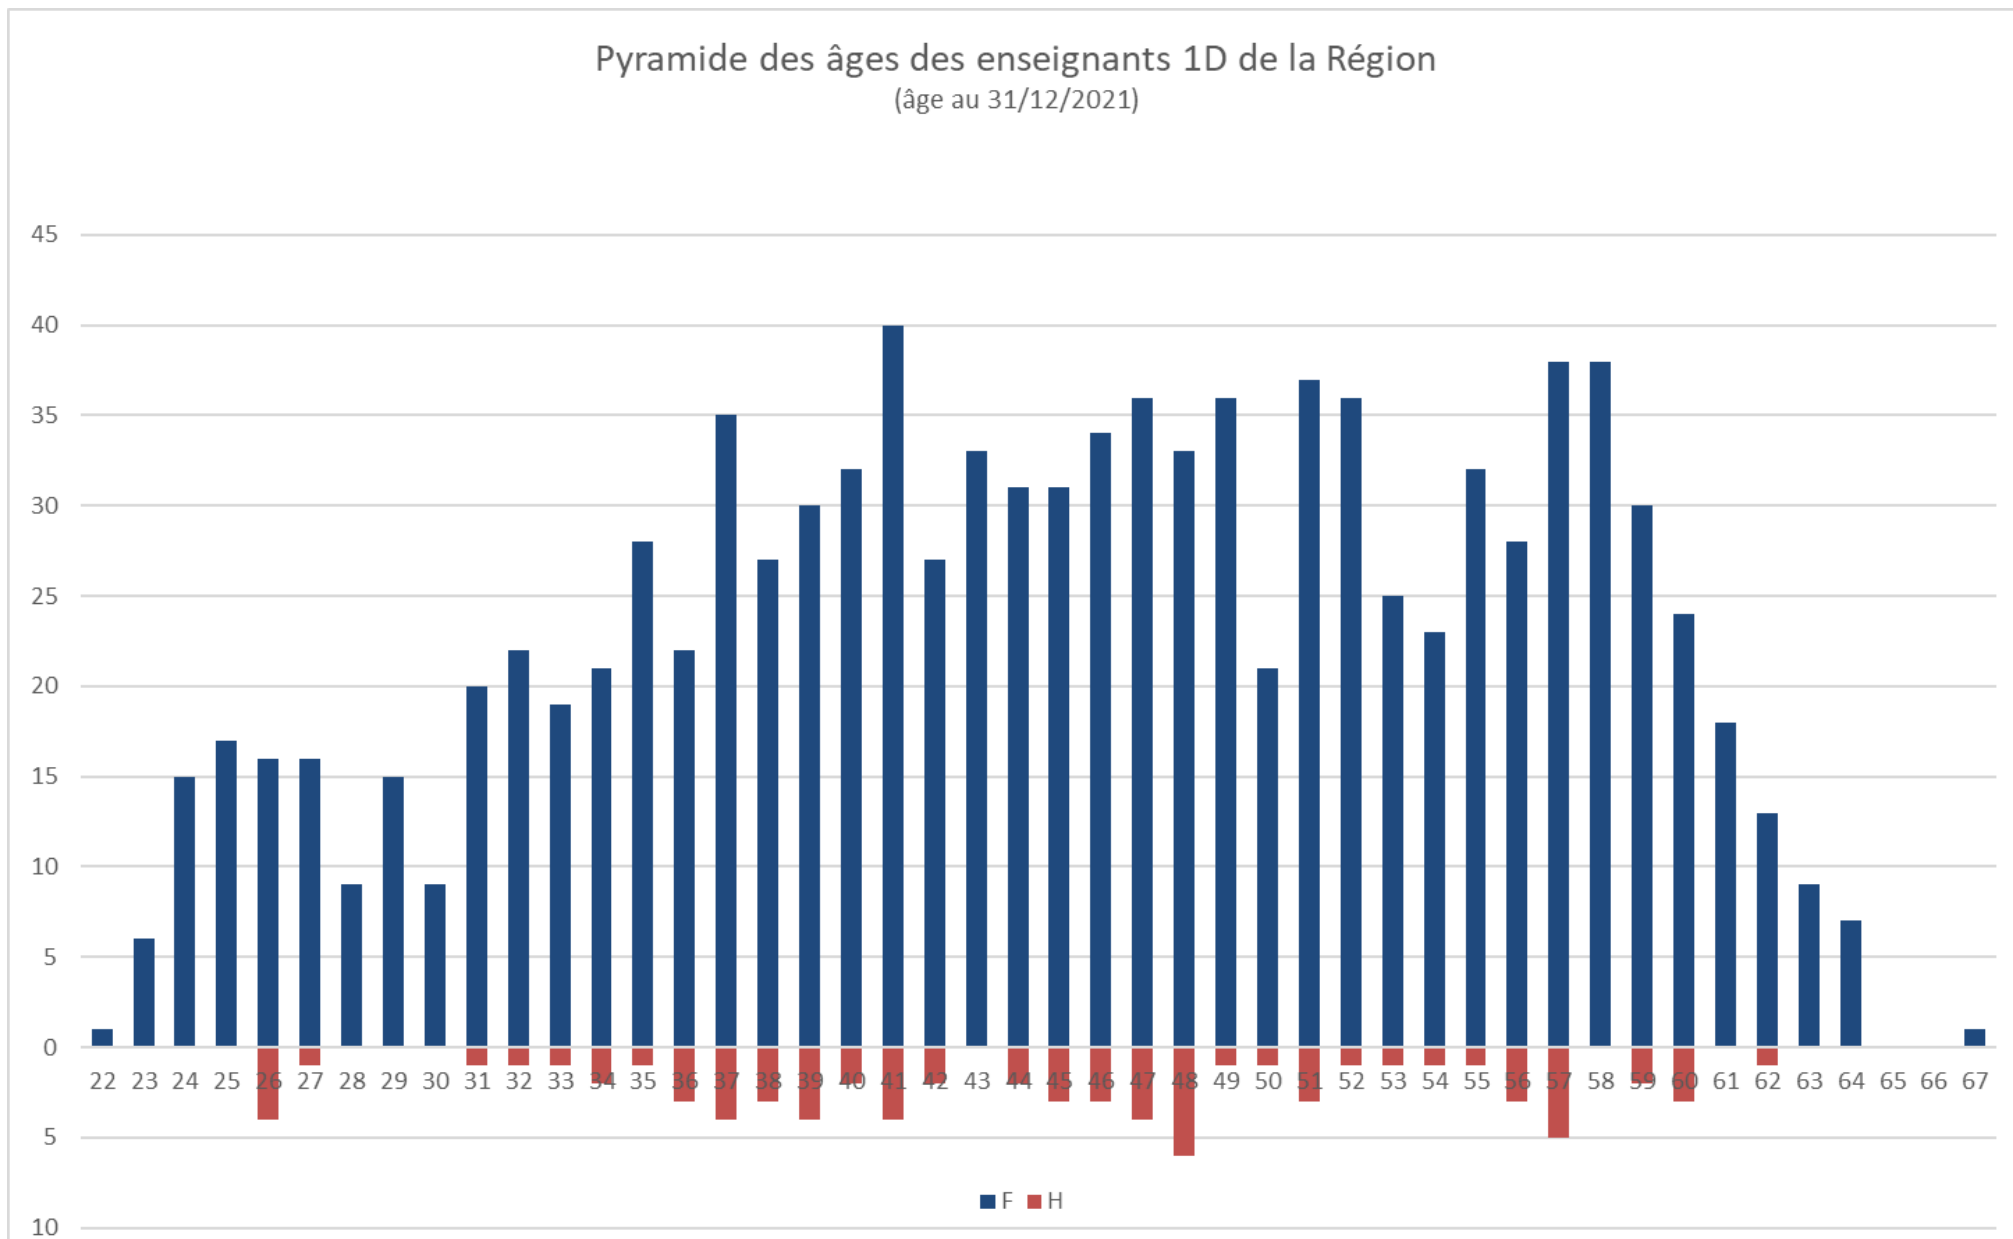

Evolution des effectifs (hors Agricole)

Dans l'Enseignement Catholique régional par département

(entre la rentrée 2020 et la rentrée 2021)

Dans l'Ens. Catholique et l'Ens. Public :

(Base 100 en 2014)

Les enseignants :

Les Enseignants du 1D :

Les Enseignants du 1D :

Les Enseignants du 2D :

Les Enseignants du 2D :

Pyramide des âges des enseignants 2D de la Région
(âge au 31/12/2021)