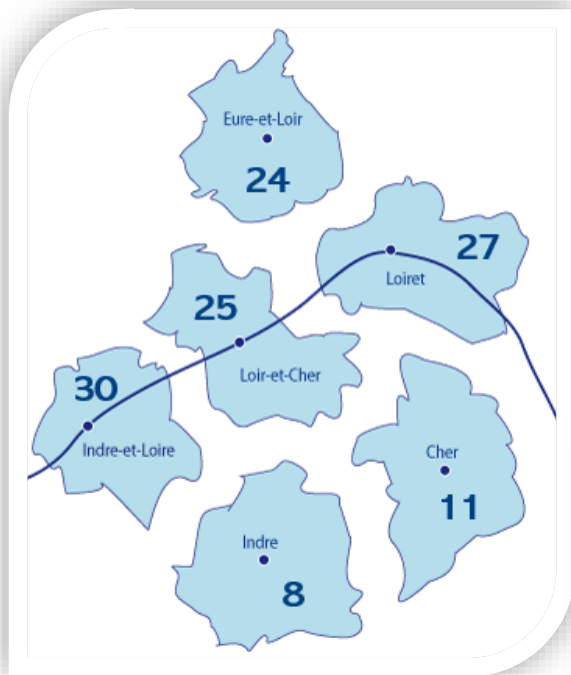

Les chiffres de l'Enseignement Catholique régional

RENTRÉE 2021

ACADÉMIE D'ORLÉANS-TOURS

RÉGION CENTRE – VAL DE LOIRE

Répartition des 231 Unités Pédagogiques

Répartition des Unités Pédagogiques :

Les écoles

Les lycées

Les collèges

Les lycées agricoles

Taille des unités Pédagogiques :

Les écoles

(en fonction du nbre de classes)

Les collèges et lycées

(en fonction du nbre d'élèves)

Répartition par type de tutelles :

Nombre d'élèves accueillis à la rentrée 2021:

1er degré		21 706
	Maternelle	7 140
	Elémentaire, dont ULIS	14 566
	Structures spécialisée (IME-ITEP)	0
2nd degré		30 467
	Collège	18255
	dont ULIS	70
	SEGPA	175
	Lycée	12 037
	dont voie générale	7 007
	dont voie technologique	1 010
	dont voie professionnelle	3 978
	dont ULIS	42
Post-Bac		2 110
	Dont CPGE	38
	Dont BTS	1 954
	Dont autres formations sous contrat	118
Enseignement agricole		1 786
TOTAL		56 069