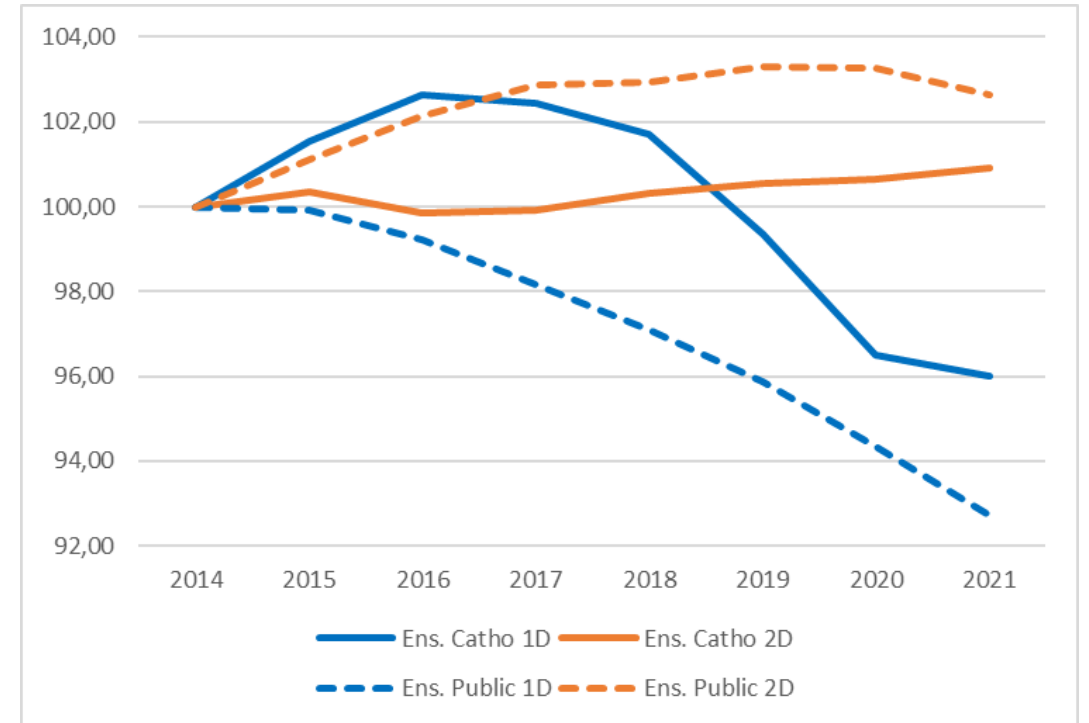

Evolution des effectifs (hors Agricole)

Dans l'Enseignement Catholique régional par département

(entre la rentrée 2020 et la rentrée 2021)

Dans l'Ens. Catholique et l'Ens. Public :

(Base 100 en 2014)

Les enseignants :

Les Enseignants du 1D :

Les Enseignants du 1D :

Les Enseignants du 2D :

Les Enseignants du 2D :

Pyramide des âges des enseignants 2D de la Région
(âge au 31/12/2021)