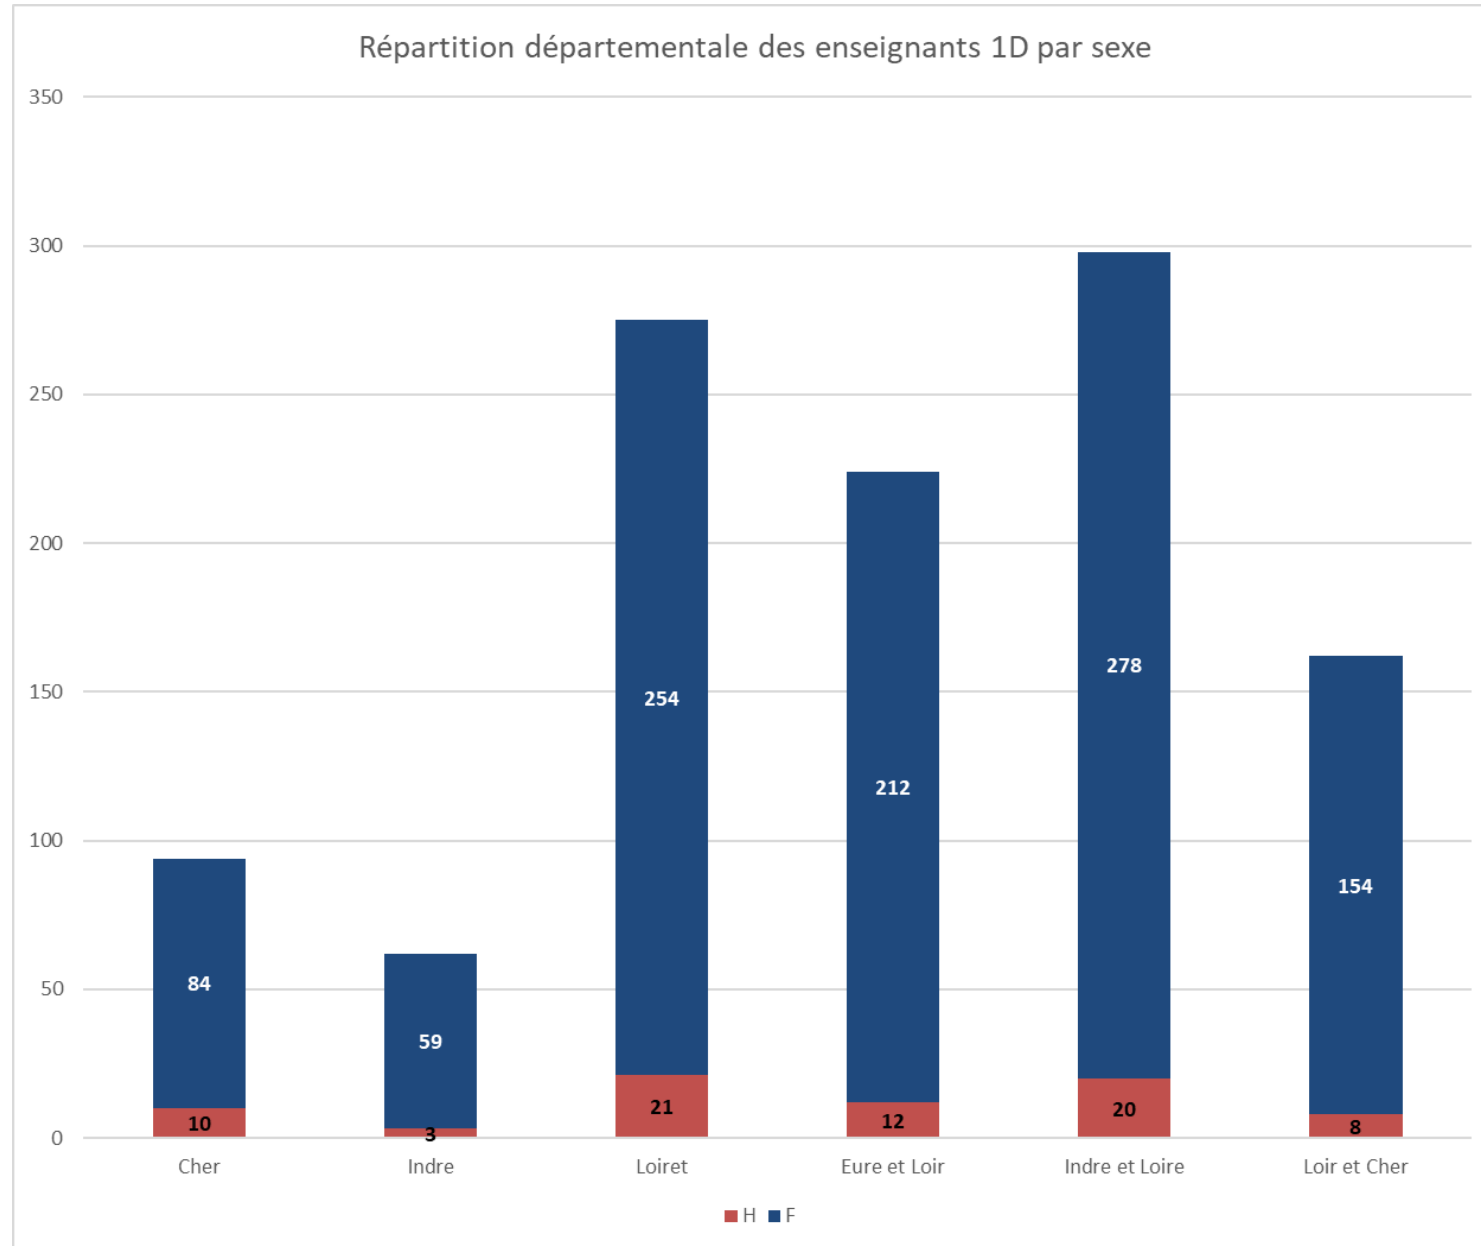

Evolution des effectifs (hors Agricole)

Dans l'Enseignement Catholique régional par département

(entre la rentrée 2020 et la rentrée 2021)

Dans l'Ens. Catholique et l'Ens. Public :

(Base 100 en 2014)

Les enseignants :

Les Enseignants du 1D :

Les Enseignants du 1D :

Les Enseignants du 2D :

Les Enseignants du 2D :

Pyramide des âges des enseignants 2D de la Région
(âge au 31/12/2021)