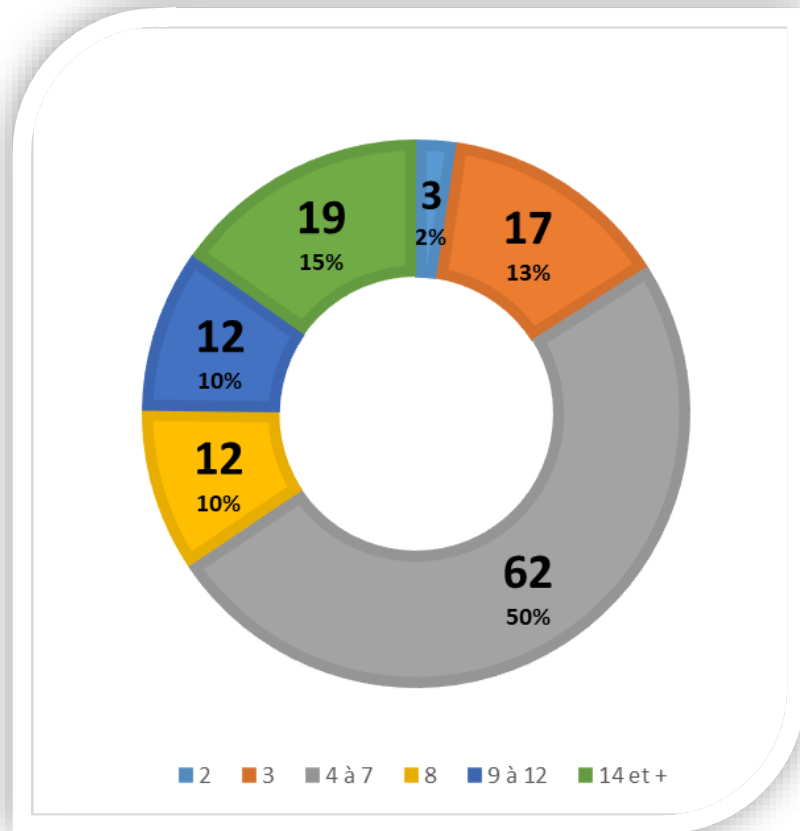

Les lycées

Les collèges

Les lycées agricoles

Taille des unités Pédagogiques :

Les écoles

(en fonction du nbre de classes)

Les collèges et lycées

(en fonction du nbre d'élèves)

Répartition par type de tutelles :

Nombre d'élèves accueillis à la rentrée 2021:

1er degré		21 706
	Maternelle	7 140
	Elémentaire, dont ULIS	14 566
	Structures spécialisée (IME-ITEP)	0
2nd degré		30 467
	Collège	18255
	dont ULIS	70
	SEGPA	175
	Lycée	12 037
	dont voie générale	7 007
	dont voie technologique	1 010
	dont voie professionnelle	3 978
	dont ULIS	42
Post-Bac		2 110
	Dont CPGE	38
	Dont BTS	1 954
	Dont autres formations sous contrat	118
Enseignement agricole		1 786
TOTAL		56 069