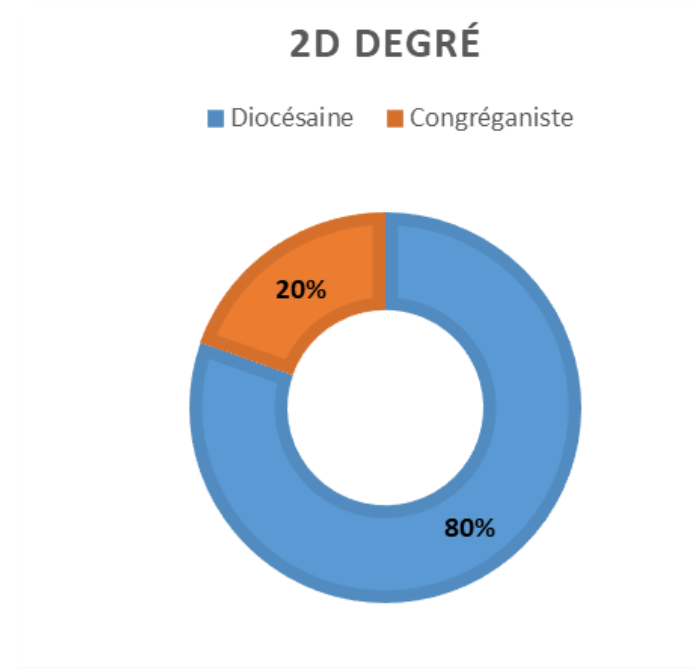

Les chiffres de l'Enseignement Catholique régional

RENTRÉE 2021

ACADÉMIE D'ORLÉANS-TOURS

RÉGION CENTRE – VAL DE LOIRE

Répartition des 231 Unités Pédagogiques

Répartition des Unités Pédagogiques :

Les écoles

Les lycées

Les collèges

Les lycées agricoles

Taille des unités Pédagogiques :

Les écoles

(en fonction du nbre de classes)

Les collèges et lycées

(en fonction du nbre d'élèves)

Répartition par type de tutelles :

Nombre d'élèves accueillis à la rentrée 2021:

1er degré		21 706
	Maternelle	7 140
	Elémentaire, dont ULIS	14 566
	Structures spécialisée (IME-ITEP)	0
2nd degré		30 467
	Collège	18255
	dont ULIS	70
	SEGPA	175
	Lycée	12 037
	dont voie générale	7 007
	dont voie technologique	1 010
	dont voie professionnelle	3 978
	dont ULIS	42
Post-Bac		2 110
	Dont CPGE	38
	Dont BTS	1 954
	Dont autres formations sous contrat	118
Enseignement agricole		1 786
TOTAL		56 069