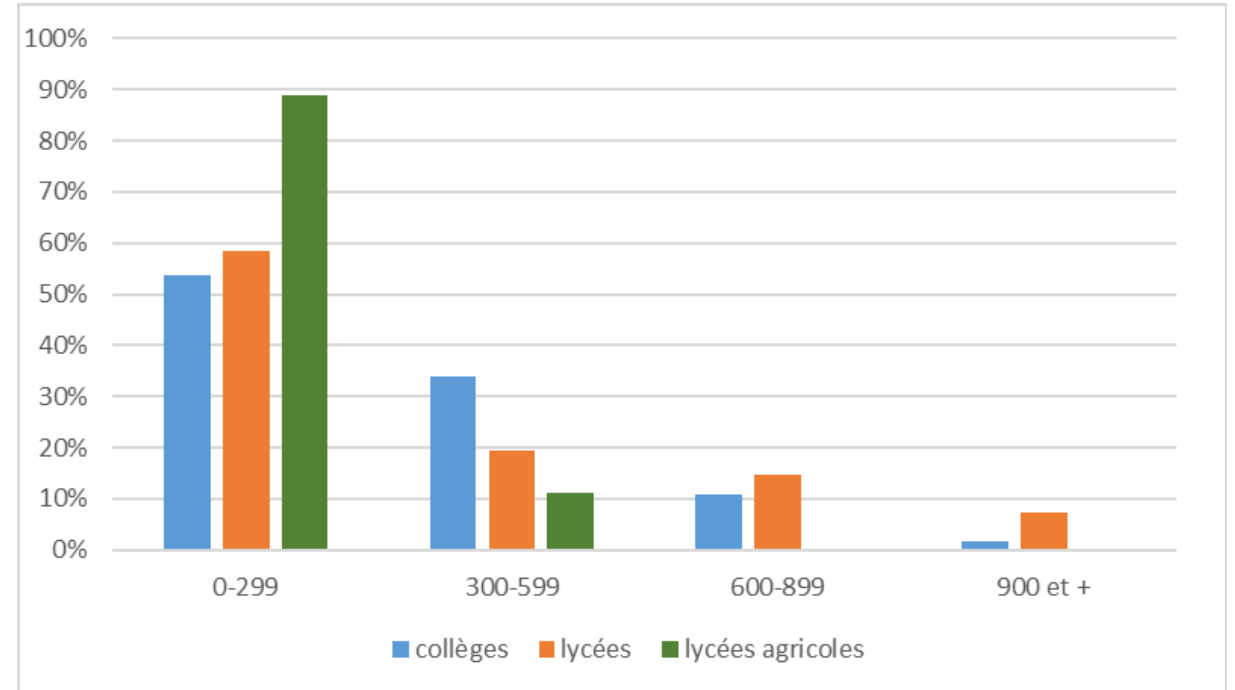

Les chiffres de l'Enseignement Catholique régional

RENTRÉE 2021

ACADÉMIE D'ORLÉANS-TOURS

RÉGION CENTRE – VAL DE LOIRE

Répartition des 231 Unités Pédagogiques

Répartition des Unités Pédagogiques :

Les écoles

Les lycées

Les collèges

Les lycées agricoles

Taille des unités Pédagogiques :

Les écoles

(en fonction du nbre de classes)

Les collèges et lycées

(en fonction du nbre d'élèves)

Répartition par type de tutelles :

Nombre d'élèves accueillis à la rentrée 2021:

1er degré		21 706
	Maternelle	7 140
	Elémentaire, dont ULIS	14 566
	Structures spécialisée (IME-ITEP)	0
2nd degré		30 467
	Collège	18255
	dont ULIS	70
	SEGPA	175
	Lycée	12 037
	dont voie générale	7 007
	dont voie technologique	1 010
	dont voie professionnelle	3 978
	dont ULIS	42
Post-Bac		2 110
	Dont CPGE	38
	Dont BTS	1 954
	Dont autres formations sous contrat	118
Enseignement agricole		1 786
TOTAL		56 069