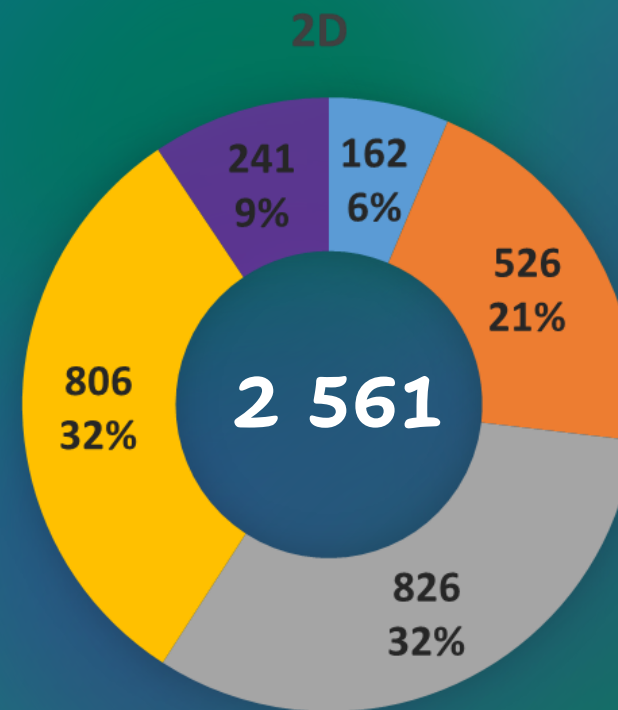

Evolution des effectifs (hors Agricole)

Dans l'Enseignement Catholique régional par département

(entre la rentrée 2020 et la rentrée 2021)

Dans l'Ens. Catholique et l'Ens. Public :

(Base 100 en 2014)

Les enseignants :

Les Enseignants du 1D :

Les Enseignants du 1D :

Les Enseignants du 2D :

Les Enseignants du 2D :

Pyramide des âges des enseignants 2D de la Région
(âge au 31/12/2021)