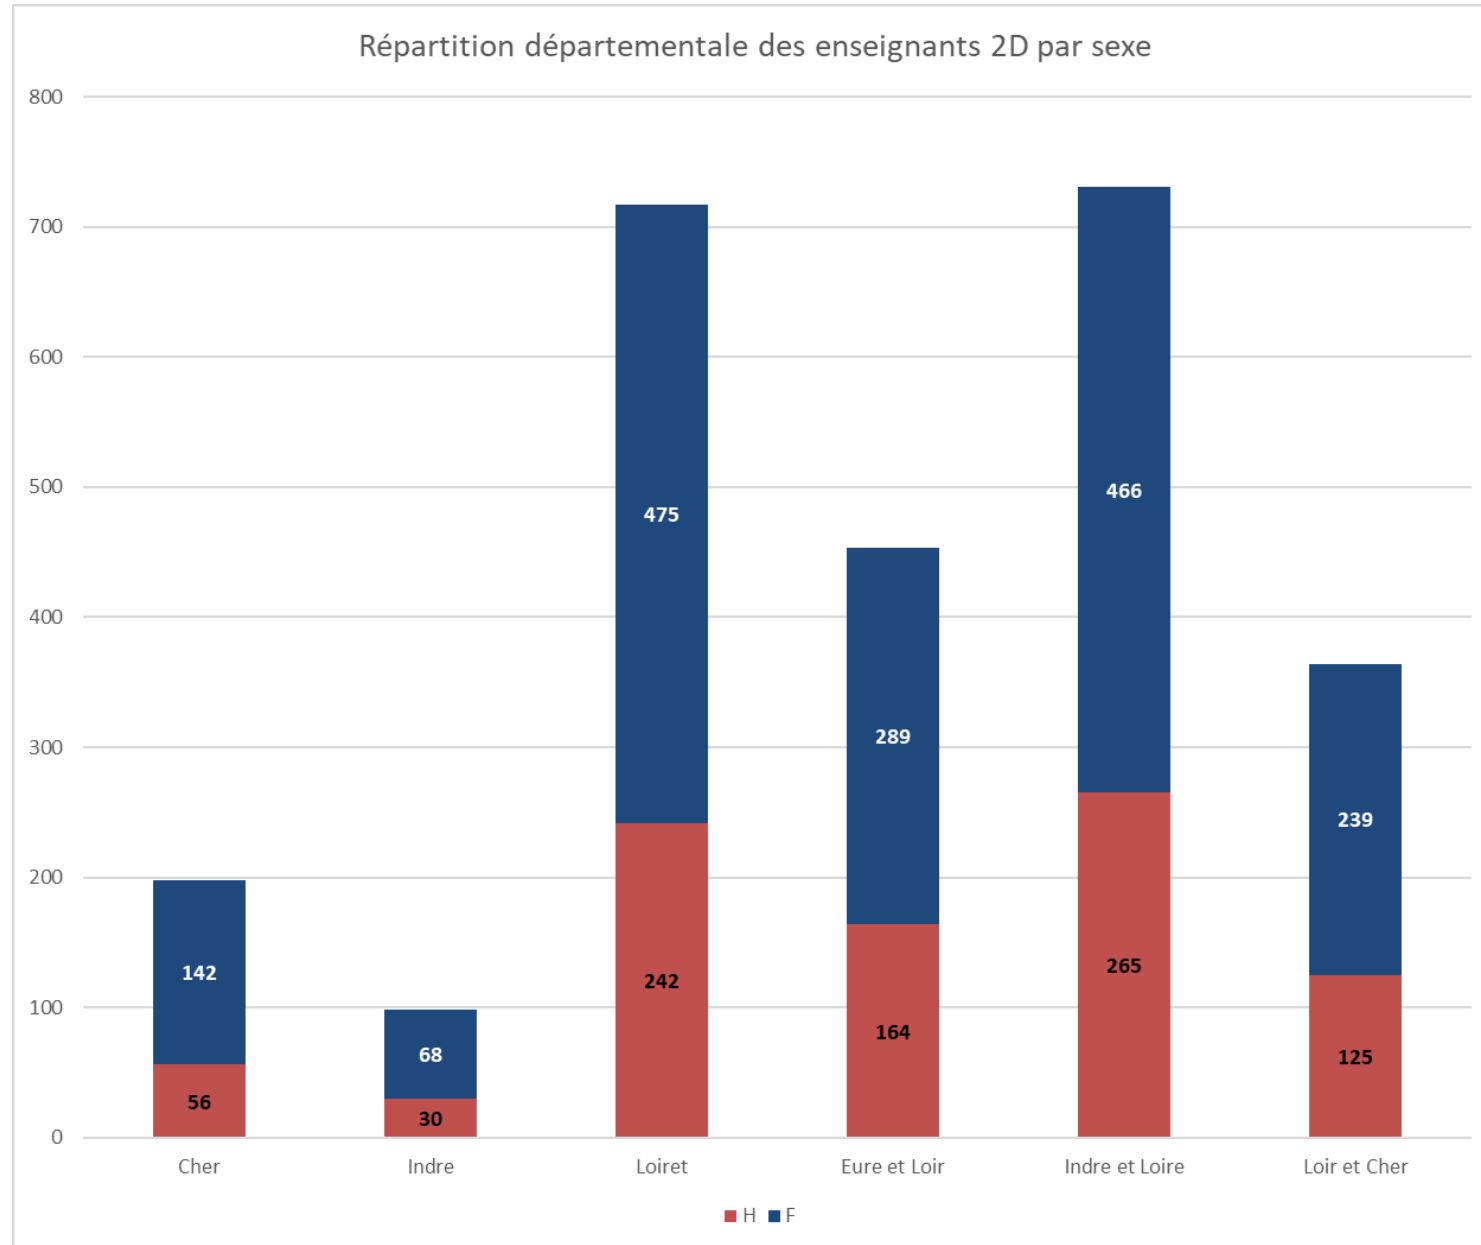

Evolution des effectifs (hors Agricole)

Dans l'Enseignement Catholique régional par département

(entre la rentrée 2020 et la rentrée 2021)

Dans l'Ens. Catholique et l'Ens. Public :

(Base 100 en 2014)

Les enseignants :

Les Enseignants du 1D :

Les Enseignants du 1D :

Les Enseignants du 2D :

Les Enseignants du 2D :

Pyramide des âges des enseignants 2D de la Région
(âge au 31/12/2021)