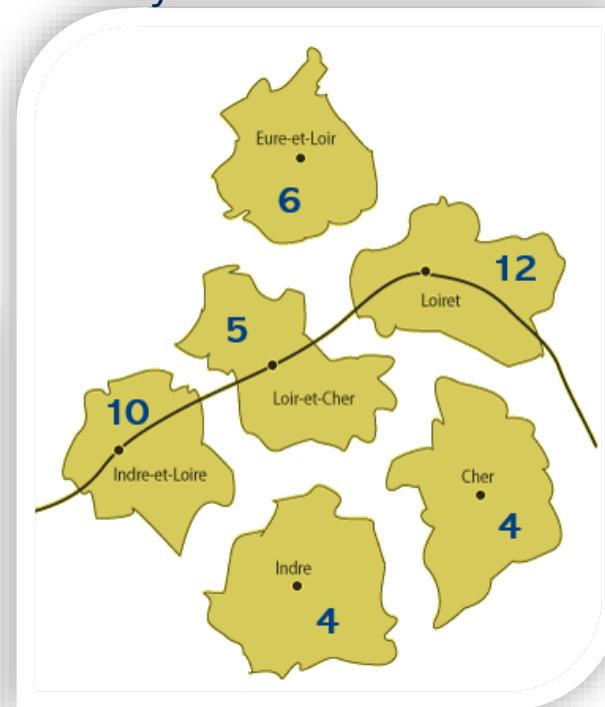

Les chiffres de l'Enseignement Catholique régional

RENTRÉE 2021

ACADÉMIE D'ORLÉANS-TOURS

RÉGION CENTRE – VAL DE LOIRE

Répartition des 231 Unités Pédagogiques

Répartition des Unités Pédagogiques :

Les écoles

Les lycées

Les collèges

Les lycées agricoles

Taille des unités Pédagogiques :

Les écoles

(en fonction du nbre de classes)

Les collèges et lycées

(en fonction du nbre d'élèves)

Répartition par type de tutelles :

Nombre d'élèves accueillis à la rentrée 2021:

1er degré		21 706
	Maternelle	7 140
	Elémentaire, dont ULIS	14 566
	Structures spécialisée (IME-ITEP)	0
2nd degré		30 467
	Collège	18255
	dont ULIS	70
	SEGPA	175
	Lycée	12 037
	dont voie générale	7 007
	dont voie technologique	1 010
	dont voie professionnelle	3 978
	dont ULIS	42
Post-Bac		2 110
	Dont CPGE	38
	Dont BTS	1 954
	Dont autres formations sous contrat	118
Enseignement agricole		1 786
TOTAL		56 069