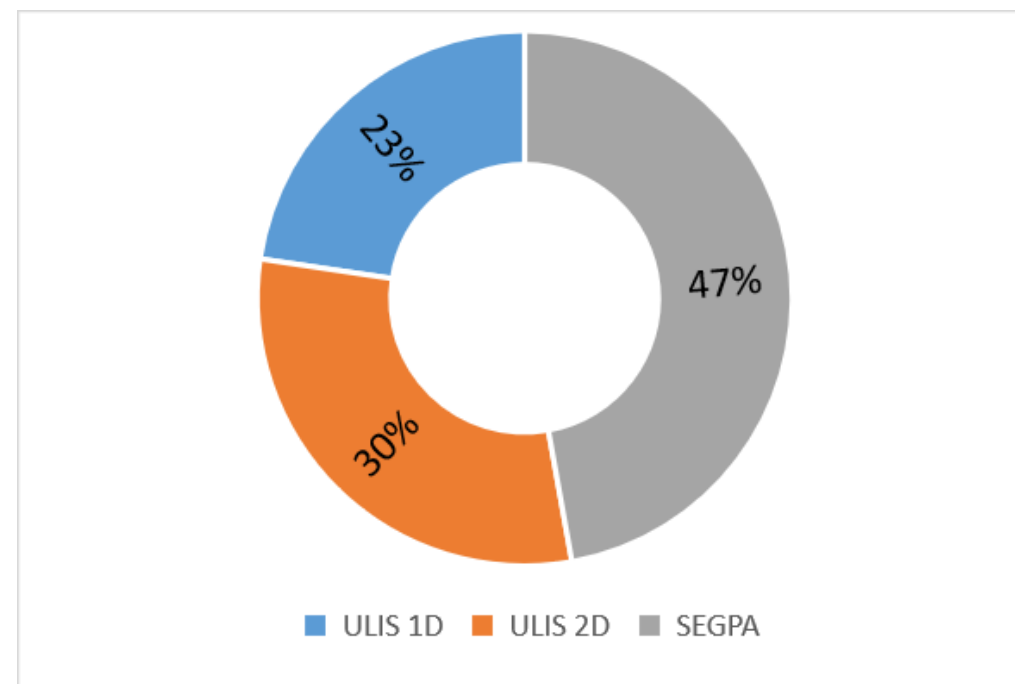

Répartition par type de tutelles :

Nombre d'élèves accueillis à la rentrée 2021:

1er degré		21 706
	Maternelle	7 140
	Elémentaire, dont ULIS	14 566
	Structures spécialisée (IME-ITEP)	0
2nd degré		30 467
	Collège	18255
	dont ULIS	70
	SEGPA	175
	Lycée	12 037
	dont voie générale	7 007
	dont voie technologique	1 010
	dont voie professionnelle	3 978
	dont ULIS	42
Post-Bac		2 110
	Dont CPGE	38
	Dont BTS	1 954
	Dont autres formations sous contrat	118
Enseignement agricole		1 786
TOTAL		56 069

Ulis : Unité localisée pour l'inclusion scolaire.

IME : Institut médico-éducatif.

Itep : Institut thérapeutique, éducatif et pédagogique.

Segpa : Section d'enseignement général et professionnel adapté.

CPGE : Classe préparatoire aux grandes écoles.

BTS : Brevet de technicien supérieur.

Répartition des effectifs :

Accueil des élèves à besoins éducatifs particuliers :

Répartition des effectifs :

Les écoles

Les lycées

Les collèges

Les lycées agricoles