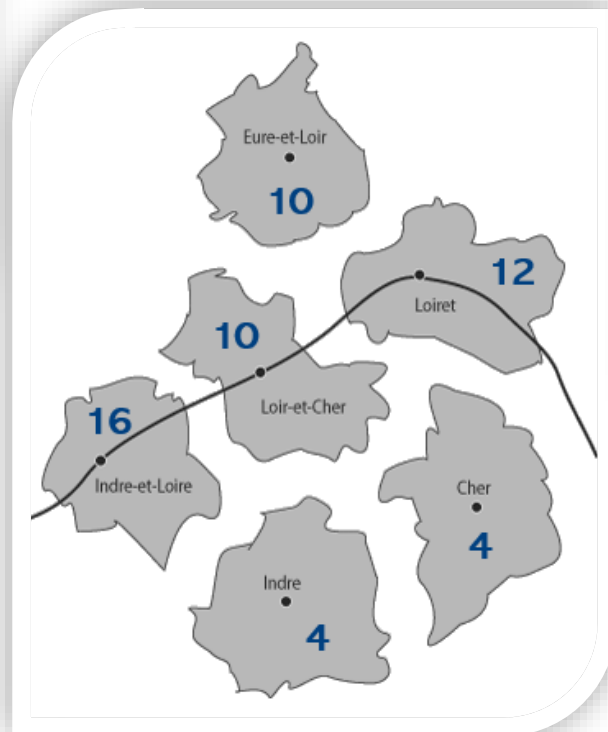

Les chiffres de l'Enseignement Catholique régional

RENTRÉE 2021

ACADÉMIE D'ORLÉANS-TOURS

RÉGION CENTRE – VAL DE LOIRE

Répartition des 231 Unités Pédagogiques

Répartition des Unités Pédagogiques :

Les écoles

Les lycées

Les collèges

Les lycées agricoles

Taille des unités Pédagogiques :

Les écoles

(en fonction du nbre de classes)

Les collèges et lycées

(en fonction du nbre d'élèves)